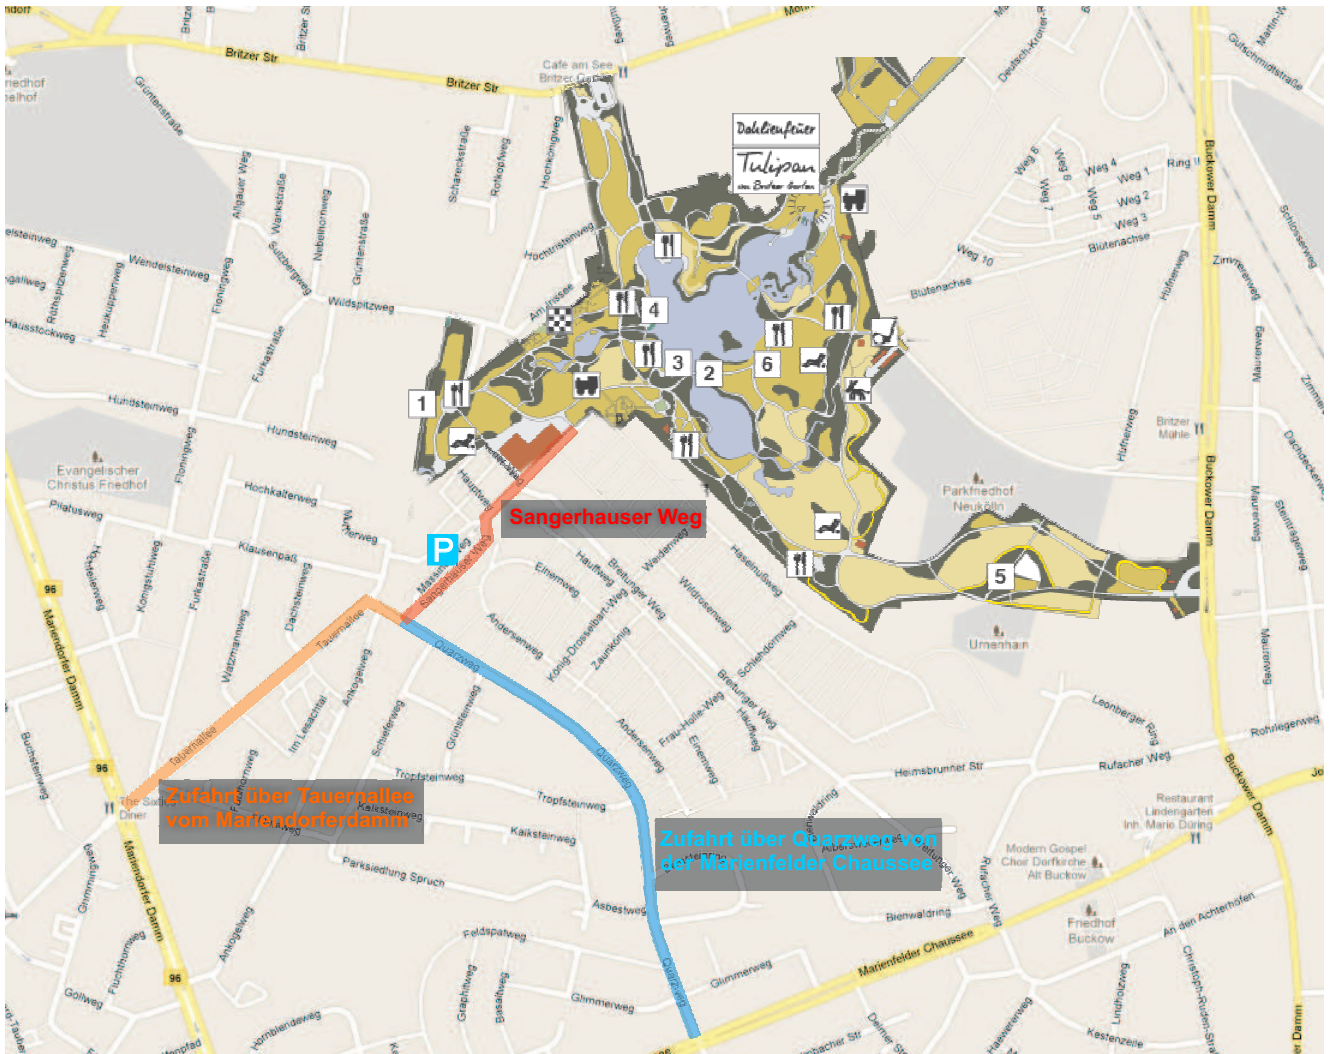

# Anfahrt / Parkplan

## Parkplan Britzer Garten

**P1** direkt am Eingang Sangerhauser Weg. Hier steht nur eine begrenzte Anzahl von Parkplätzen zur Verfügung, die vom Veranstalter gleichmäßig unter den Vereinen verteilt werden. Zum Ausladen kann der Parkplatz aber von jedem Teilnehmer verwendet werden !