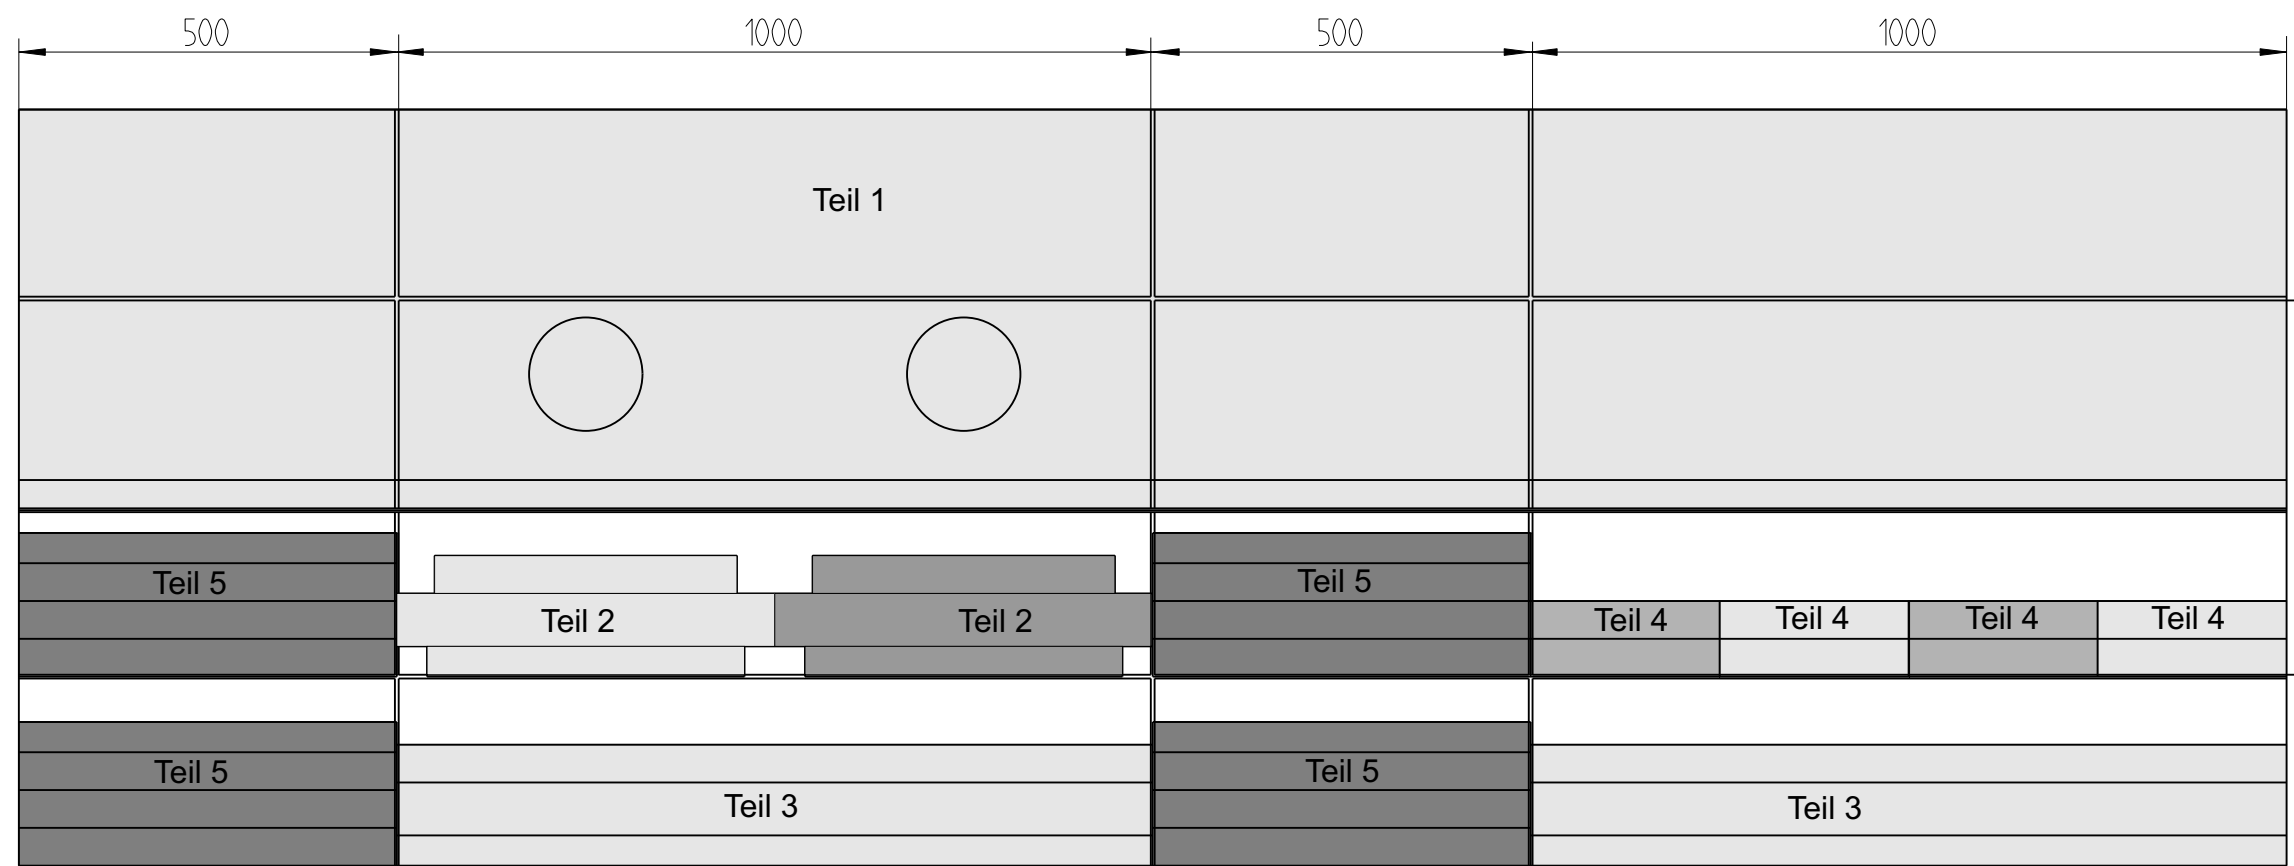

# Schnittmuster 1 (Abwicklung vom Karton 500x1000x500mm)

**Teil 1**

# Schnittmuster 2 (Abwicklung vom Karton 500x1000x500mm)

# Lackierbox montiert (nur Pappteile)